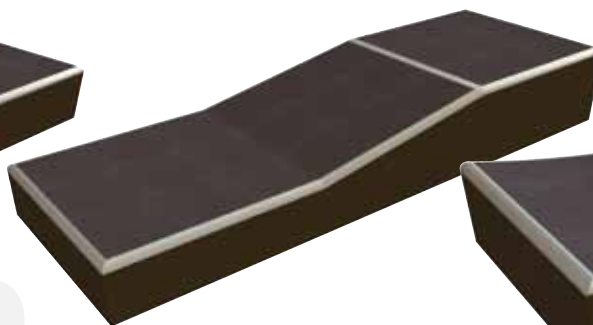

Skaterrampe GrindBox 1

Grind Box 1 skateboard rampe til små hop og grinds. Skateboard rampen er perfekt til nybegyndere, på både skateboard, rulleskøjter, løbehjul og BMX cykel, som vil øve sig i at flyve over en skaterrampe, lave boardslide eller grinds.

111220

1 stk 10.800,-

Skaterrampe GrindBox 2

Grind Box 2 skateboard rampe med flere højdeniveauer.

111221

1 stk 15.900,-

Skaterrampe GrindBox 3

Grind Box 3 skateboard rampe med nedadgående bue.

111222

1 stk 15.900,-

Skaterrampe GrindBox 4

Grind Box 4 skateboard rampe har en sjov buet kant på den ene langside.

111223

1 stk 10.800,-

Skaterrampe GrindBox 5

Grind Box 5 skateboard rampe med opadgående bue.