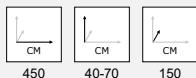

Skaterrampe GrindBox 2

Grind Box 2 skateboard rampe med flere højdeniveauer.

111221

1 stk 15.900,-